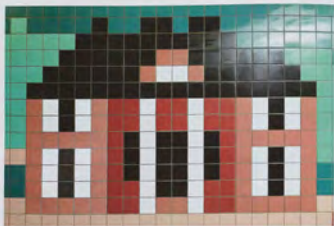

First Church House

10