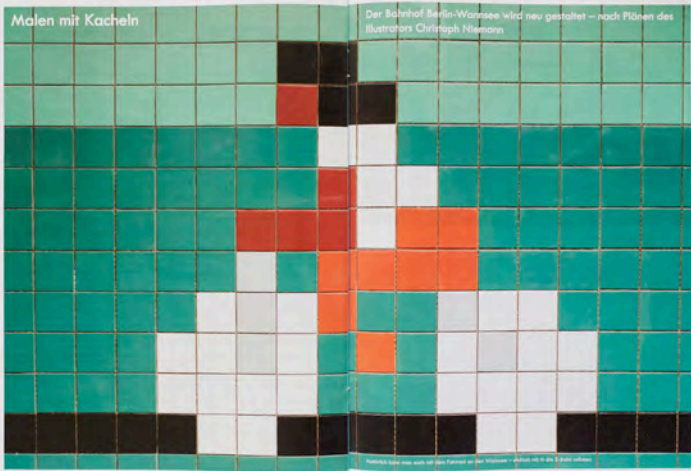

Malen mit Kacheln

Der Bahnhof Berlin-Wannsee wird neu gestaltet – nach Plänen des
Illustrators Christoph Niemann